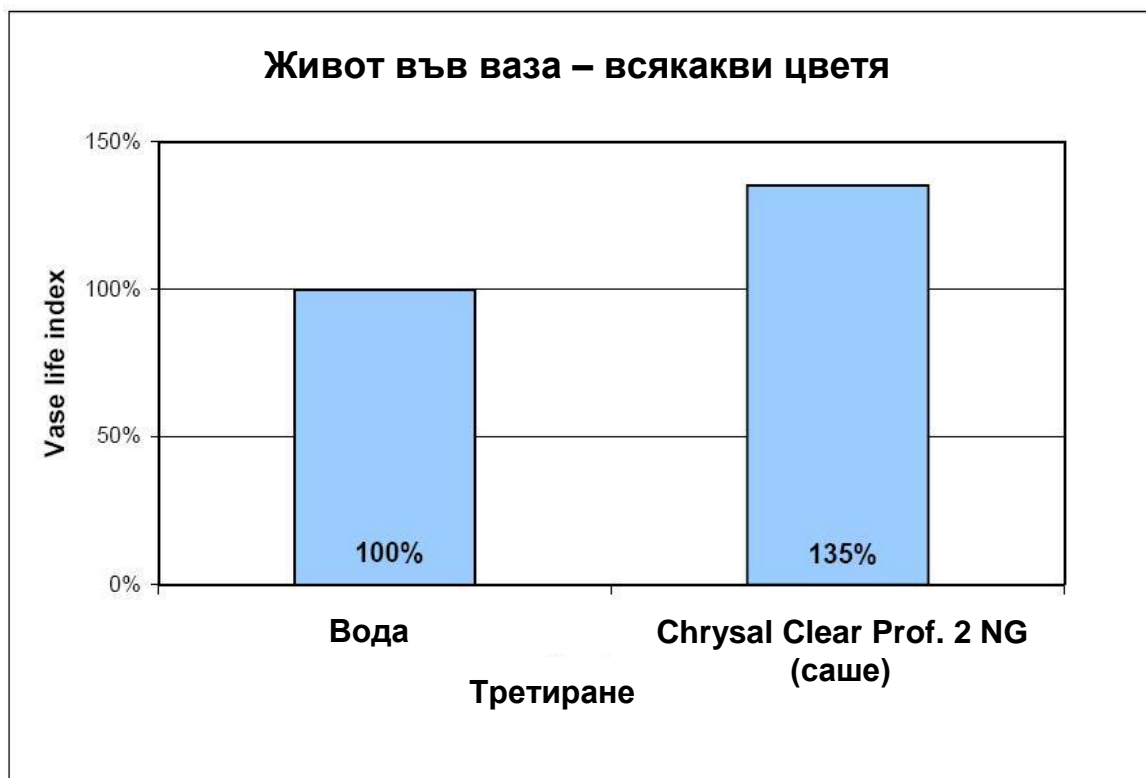

Препоръки

- Съхранявайте на тъмно и хладно място при температура между 5°C и 25°C.
- Срок на годност: 18 месеца в неразпечатана опаковка при съхранение в подходящи условия.
- рН на разтвора: 4 – 5.
- Дозирание: 1 саше се разрежда с толкова количество вода, колкото е показано на опаковката.
- Разтворът може да използва повторно максимум до 5 – 7 дни, ако се съхранява при подходящи условия.
- Не смесвайте престоял разтвор с прясно направен.
- Не използвайте в кофи и вази, изработени от незащитен метал (цинк, желязо, мед).
- Престоялият разтвор може да излеете в канализацията.

Тестове – резултати

Следващите таблици сравняват ефекта на храната за рязан цвят Chrysal Professional 2 NG с използването само на вода.